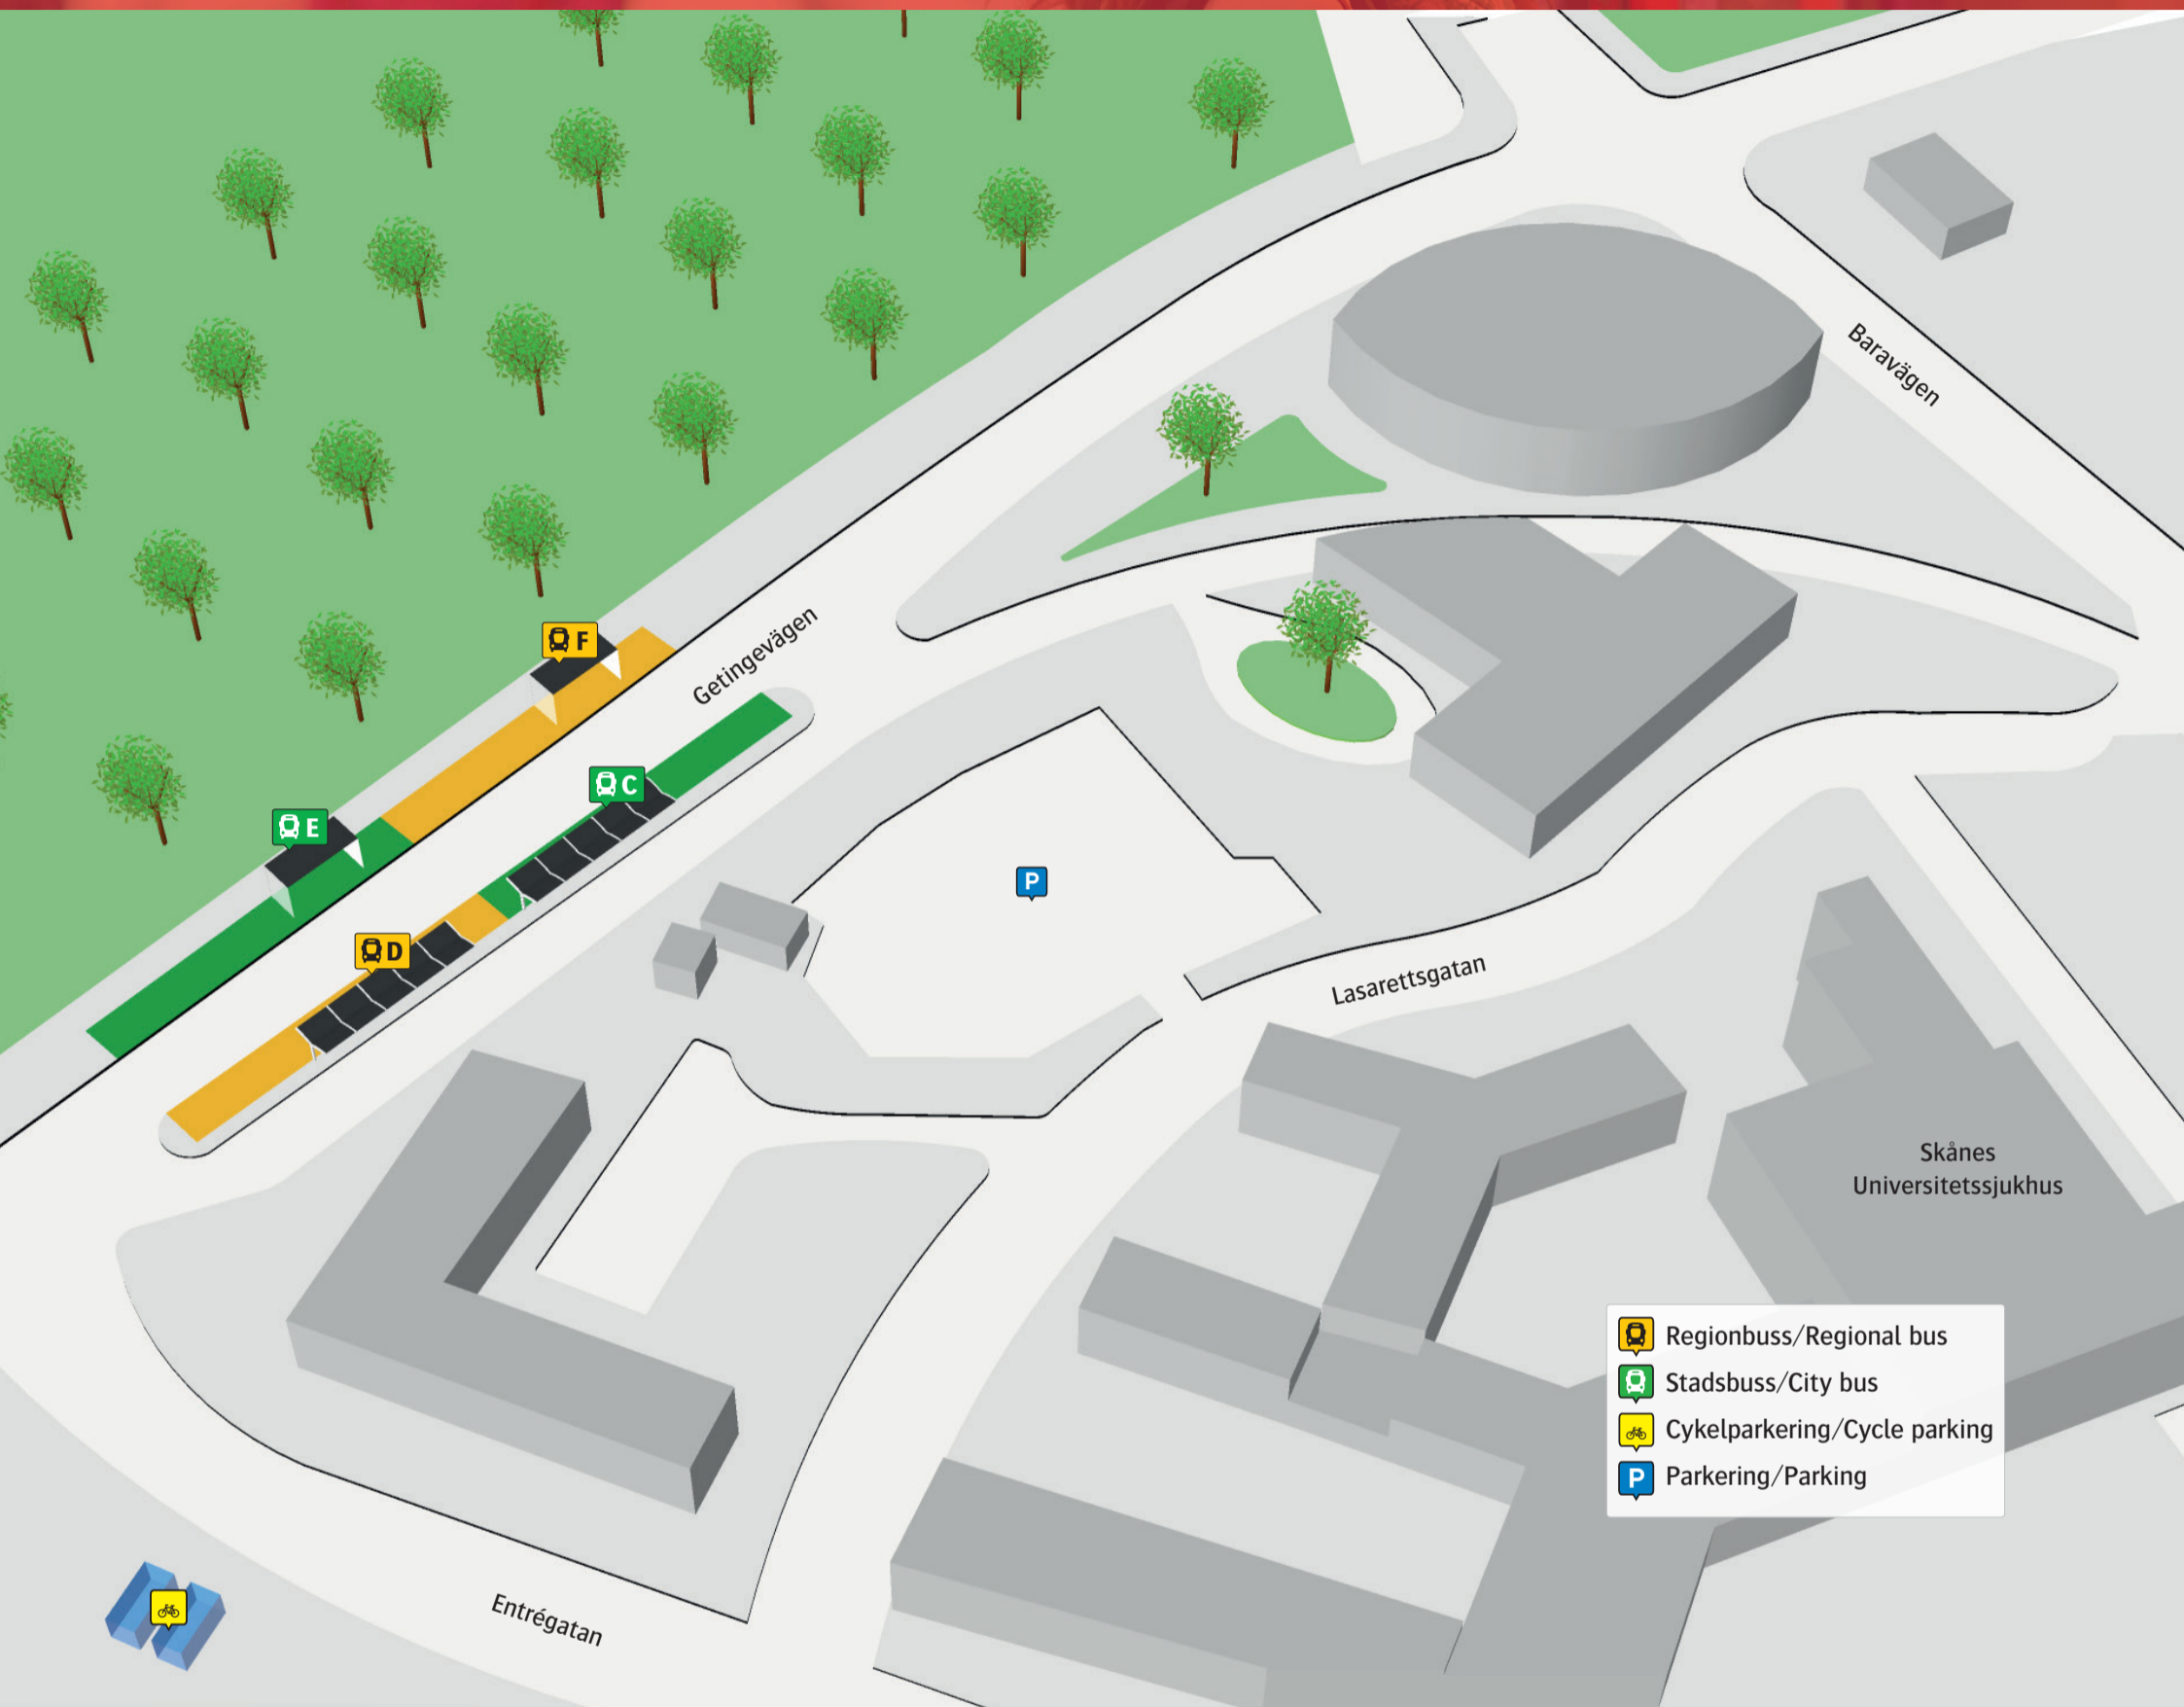

# Lund Univ-sjukhuset

-  Regionbuss/Regional bus
-  Stadsbuss/City bus
-  Cykelbuss/Cycle bus
-  Parkering/Parking

Stadsbuss		
2	Annehem	C
2	Värpinge by	E
3	Nöbbelöv/Stångby	C
3	Linero	E
4	Norra Fäladen	C
4	Gunnesbo	E
6	Östra Linero	C
6	S:t Lars	E
9	Univ-sjukhuset Centralblocket	C
20	ESS	C
20	Lund C	E

Regionbuss					
SkE 2	Hörby	D	160	Sjöbo	D
SkE 2	Lund C	F	160	Lund C	F
SkE 5	Simrishamn	D	165	Svedala	F
SkE 5	Lund C	F	166	Staffanstorp	F
108	Gårdstånga	D	166	S Sandby	D
108	Lund C	F	169	Malmö	D
123	Kävlinge	D	169	Lund C	F
123	Lund C	F		Närtrafik	D
126	Hänkelstorp	F			
137	Bjärred	F			
139	Lomma	F			
159	Lund C	F			
159	Skrylle	D			